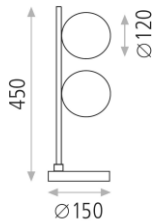

Doris

S3820180N

LED G9 2x7W

IMÁGENES / IMAGES / IMAGES

TIPO	TYPE	TYPE
Sobremesa	Table lamp	Lampe de table
ACABADO	FINISH	FINITION
Opal/Negro Texturado	Opal/Textured Black	Opal/Noir Texturé
MATERIAL	MATERIAL	MATIÈRE
Hierro/Vidrio	Iron/Glass	Fer/verre
DETALLES	DETAILS	DÉTAILS

MEDIDAS / MEASURES

	Length (mm)	Width (mm)	Height (mm)	 KG	Gross (Kg)	Net (Kg)
Box 1	500	230	210	Weight 1	3,20	2,90
Box 2	0	0	0	Weight 2	0,00	0,00