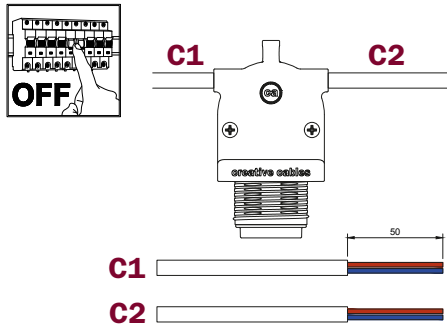

EIVA 2

IP65 2 WAYS LAMPHOLDER

Codice prodotto: PL27P..EIVA2

Only for 2x1 mm² H05RN-F cables

220 - 240V
1 x MAX 12 W LED E27
CL. II IP65

ATTENZIONE:
IL MANUALE DI ISTRUZIONE E I TUTORIAL VI GUIDERANNO PASSO DOPO PASSO
NEL MONTAGGIO. IN CASO DI DUBBI RIVOLGERSI A PERSONALE QUALIFICATO.

WARNING: PLEASE FOLLOW THE STEP BY STEP INSTRUCTIONS AND/OR THE
TUTORIALS WHEN ASSEMBLING THE PRODUCT. IF YOU NEED FURTHER GUIDANCE,
PLEASE SEEK THE ASSISTANCE OF A QUALIFIED PROFESSIONAL

USARE SOLO CAVI 2X1.00 MM²

sez.mm² 6.5 ÷ 8 mm

USE ONLY H05RN-F 2X1 MM² CABLES

UNBOXING

1

2

3

4

5

6

7

8

9

10

11

Warning:
Max 1.5 Kg