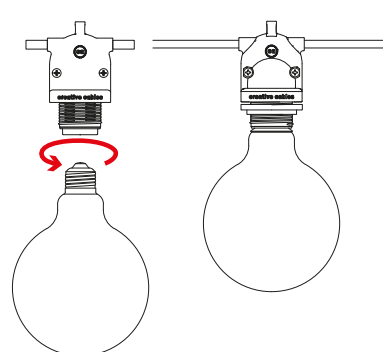

EIVA 2

IP65 2 WAYS LAMPHOLDER

Codice prodotto: PL27P..EIVA2

Only for 2x1 mm² H05RN-F cables

220 - 240V
1 x MAX 12 W LED E27
CL. II IP65

ATTENZIONE:
IL MANUALE DI ISTRUZIONE E I TUTORIAL VI GUIDERANNO PASSO DOPO PASSO
NEL MONTAGGIO. IN CASO DI DUBBI RIVOLGERSI A PERSONALE QUALIFICATO.

WARNING: PLEASE FOLLOW THE STEP BY STEP INSTRUCTIONS AND/OR THE
TUTORIALS WHEN ASSEMBLING THE PRODUCT. IF YOU NEED FURTHER GUIDANCE,
PLEASE SEEK THE ASSISTANCE OF A QUALIFIED PROFESSIONAL

USARE SOLO CAVI 2X1.00 MM²

sez.mm² 6.5 ÷ 8 mm

USE ONLY H05RN-F 2X1 MM² CABLES

UNBOXING

1

2

3

4

5

6

7

8

9

10

11

Warning:
Max 1.5 Kg