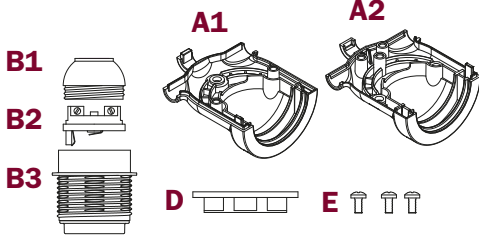

EIVA 2

IP65 2 WAYS LAMPHOLDER

Codice prodotto: PL27P..EIVA2

Only for 2x1 mm² H05RN-F cables

220 - 240V
1 x MAX 12 W LED E27
CL. II IP65

ATTENZIONE:
IL MANUALE DI ISTRUZIONE E I TUTORIAL VI GUIDERANNO PASSO DOPO PASSO
NEL MONTAGGIO. IN CASO DI DUBBI RIVOLGERSI A PERSONALE QUALIFICATO.

WARNING: PLEASE FOLLOW THE STEP BY STEP INSTRUCTIONS AND/OR THE
TUTORIALS WHEN ASSEMBLING THE PRODUCT. IF YOU NEED FURTHER GUIDANCE,
PLEASE SEEK THE ASSISTANCE OF A QUALIFIED PROFESSIONAL

USARE SOLO CAVI 2X1.00 MM²

sez.mm² 6.5 ÷ 8 mm

USE ONLY H05RN-F 2X1 MM² CABLES

UNBOXING

1

2

3

4

5

6

7

8

9

10

11

Warning:
Max 1.5 Kg