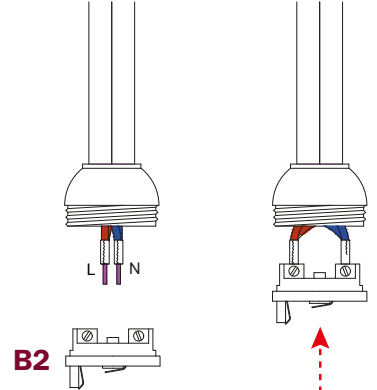

## IP65 2 WAYS LAMPHOLDER

Codice prodotto: PL27P..EIVA2

Only for 2x1 mm<sup>2</sup> H05RN-F cables

220 - 240V  
1 x MAX 12 W LED E27  
CL. II IP65

ATTENZIONE:  
IL MANUALE DI ISTRUZIONE E I TUTORIAL VI GUIDERANNO PASSO DOPO PASSO  
NEL MONTAGGIO. IN CASO DI DUBBI RIVOLGERSI A PERSONALE QUALIFICATO.

### UNBOXING

1

2

3

4

5

6

7