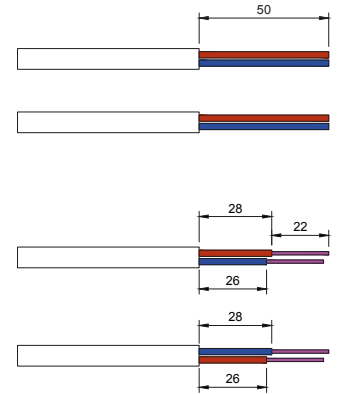

EIVA 2

IP65 2 WAYS LAMPHOLDER

Codice prodotto: PL27P..EIVA2

Only for 2x1 mm² H05RN-F cables

220 - 240V
1 x MAX 12 W LED E27
CL. II IP65

ATTENZIONE:
IL MANUALE DI ISTRUZIONE E I TUTORIAL VI GUIDERANNO PASSO DOPO PASSO
NEL MONTAGGIO. IN CASO DI DUBBI RIVOLGERSI A PERSONALE QUALIFICATO.

WARNING: PLEASE FOLLOW THE STEP BY STEP INSTRUCTIONS AND/OR THE
TUTORIALS WHEN ASSEMBLING THE PRODUCT. IF YOU NEED FURTHER GUIDANCE,
PLEASE SEEK THE ASSISTANCE OF A QUALIFIED PROFESSIONAL

USARE SOLO CAVI 2X1.00 MM²

sez.mm² 6.5 ÷ 8 mm

USE ONLY H05RN-F 2X1 MM² CABLES

UNBOXING

1

2

3

4

5

6

7

8

9

10

11

Warning:
Max 1.5 Kg