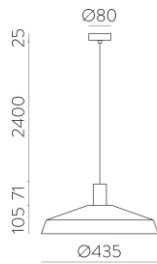

Evelyn

C3906082N

LED E27 1x15W

IMÁGENES / IMAGES / IMAGES

TIPO	TYPE	TYPE
Colgante	Pendant lamp	Suspension
ACABADO	FINISH	FINITION
Negro, Kit Negro Text.	Black, Kit Text. Black	Noir, Kit Noir Text.
MATERIAL	MATERIAL	MATIÈRE
Metal	Meta	Métal
DETALLES	DETAILS	DÉTAILS

MEDIDAS / MEASURES

	Length (mm)	Width (mm)	Height (mm)		Gross (Kg)	Net (Kg)
Box 1	115	115	120	Weight 1	0,40	0,35
Box 2	465	465	165	Weight 2	1,40	0,99