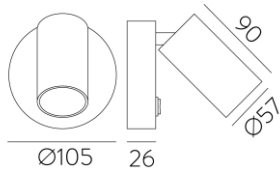

Gina

A38741N

LED GU10 1x8W

IMÁGENES / IMAGES / IMAGES

TIPO	TYPE	TYPE
Aplicue	Wall Lamp	Applique
ACABADO	FINISH	FINITION
Negro Texturado	Textured Black	Noir Texturé
MATERIAL	MATERIAL	MATIÈRE
Aluminio/Polycarbonato aluminium/Polycarbonat aluminium/Polycarbonat		
DETALLES	DETAILS	DÉTAILS

DETALLES / DETAILS / DÉTAILS

MEDIDAS / MEASURES

	Length (mm)	Width (mm)	Height (mm)		Gross (Kg)	Net (Kg)
Box 1	135	135	135	Weight 1	0,35	0,29
Box 2	0	0	0	Weight 2	0,00	0,00