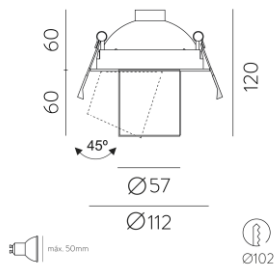

Gina

E3874080B

LED GU10 1x8W

IMÁGENES / IMAGES / IMAGES

TIPO	TYPE	TYPE
Empotrable	Recessed	Encastré
ACABADO	FINISH	FINITION
Blanco texturado	Textured White	Blanc Texturé
MATERIAL	MATERIAL	MATIÈRE
Aluminio/Polycarbonato aluminium/Polycarbonat aluminium/Polycarbonat		
DETALLES	DETAILS	DÉTAILS

DETALLES / DETAILS / DÉTAILS

MEDIDAS / MEASURES

	Length (mm)	Width (mm)	Height (mm)		Gross (Kg)	Net (Kg)
Box 1	165	165	135	Weight 1	0,40	0,32
Box 2	0	0	0	Weight 2	0,00	0,00