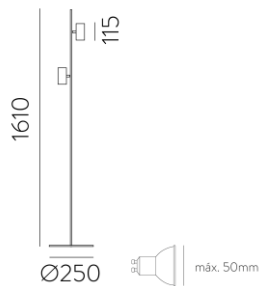

Gina

H3874080N

LED GU10 2x8W

IMÁGENES / IMAGES / IMAGES

TIPO	TYPE	TYPE
Lámpara de pie	Floor lamp	Lampadaire
ACABADO	FINISH	FINITION
Negro Texturado	Textured Black	Noir Texturé
MATERIAL	MATERIAL	MATIÈRE
Aluminio	Aluminium	Aluminium
DETALLES	DETAILS	DÉTAILS

DETALLES / DETAILS / DÉTAILS

MEDIDAS / MEASURES

	Length (mm)	Width (mm)	Height (mm)		Gross (Kg)	Net (Kg)
Box 1	1655	240	100	Weight 1	2,37	1,71
Box 2	290	290	70	Weight 2	3,40	3,26