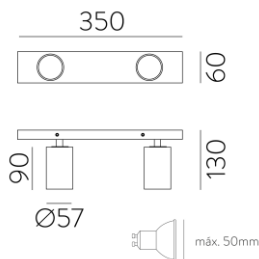

Gina

P3874R20B

LED GU10 2x8W

IMÁGENES / IMAGES / IMAGES

TIPO	TYPE	TYPE
Plafón	Ceiling lamp	Plafonnier
ACABADO	FINISH	FINITION
Blanco texturado	Textured White	Blanc Texturé
MATERIAL	MATERIAL	MATIÈRE
Aluminio/Polycarbonato aluminium/Polycarbonat aluminium/Polycarbonat		
DETALLES	DETAILS	DÉTAILS

DETALLES / DETAILS / DÉTAILS

MEDIDAS / MEASURES

	Length (mm)	Width (mm)	Height (mm)		Gross (Kg)	Net (Kg)
Box 1	360	95	70	Weight 1	0,70	0,62
Box 2	0	0	0	Weight 2	0,00	0,00