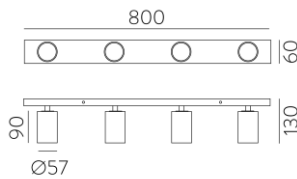

IMÁGENES / IMAGES / IMAGES

TIPO	TYPE	TYPE
Plafón	Ceiling lamp	Plafonnier
ACABADO	FINISH	FINITION
Negro Texturado	Textured Black	Noir Texturé
MATERIAL	MATERIAL	MATIÈRE
Aluminio/Polycarbonato aluminium/Polycarbonat aluminium/Polycarbonat		
DETALLES	DETAILS	DÉTAILS

DETALLES / DETAILS / DÉTAILS

MEDIDAS / MEASURES

	Length (mm)	Width (mm)	Height (mm)		Gross (Kg)	Net (Kg)
Box 1	605	135	70	Weight 1	1,17	1,02
Box 2	0	0	0	Weight 2	0,00	0,00