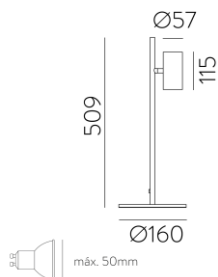

Gina

S3874080B

LED GU10 1x8W

IMÁGENES / IMAGES / IMAGES

TIPO	TYPE	TYPE
Sobremesa	Table lamp	Lampe de table
ACABADO	FINISH	FINITION
Blanco texturado	Textured White	Blanc Texturé
MATERIAL	MATERIAL	MATIÈRE
Aluminio	Aluminium	Aluminium
DETALLES	DETAILS	DÉTAILS

DETALLES / DETAILS / DÉTAILS

MEDIDAS / MEASURES

	Length (mm)	Width (mm)	Height (mm)		Gross (Kg)	Net (Kg)
Box 1	550	210	100	Weight 1	2,00	1,79
Box 2	0	0	0	Weight 2	0,00	0,00