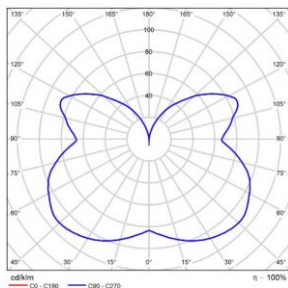

Halo

A3815170N

LED 1x5W 370lm

IMÁGENES / IMAGES / IMAGES

TIPO	TYPE	TYPE
Aplicue	Wall Lamp	Applique
ACABADO	FINISH	FINITION
Negro Texturado/Opal	Textured Black/Opal	Noir Texturé/Opal
MATERIAL	MATERIAL	MATIÈRE
Aluminio/Vidrio/Hierro	Aluminium/Glass/Iron	Aluminium/Verre/Fer
DETALLES	DETAILS	DÉTAILS
1 2700K-3000K Slide S	1 2700K-3000K Slide S	1 2700K-3000K Slide S

DETALLES / DETAILS / DÉTAILS

MEDIDAS / MEASURES

	Length (mm)	Width (mm)	Height (mm)	KG	Gross (Kg)	Net (Kg)
 Box 1	450	300	195	Weight 1	2,11	1,80
Box 2	0	0	0	Weight 2	0,00	0,00