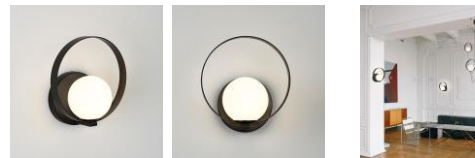

Halo

A3815170N

LED 1x5W 370lm

IMÁGENES / IMAGES / IMAGES

TIPO	TYPE	TYPE
Aplicue	Wall Lamp	Applique
ACABADO	FINISH	FINITION
Negro Texturado/Opal	Textured Black/Opal	Noir Texturé/Opal
MATERIAL	MATERIAL	MATIÈRE
Aluminio/Vidrio/Hierro	Aluminium/Glass/Iron	Aluminium/Verre/Fer
DETALLES	DETAILS	DÉTAILS
1 2700K-3000K Slide S	1 2700K-3000K Slide S	1 2700K-3000K Slide S