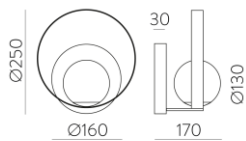

Halo

A3815170N

LED 1x5W 370lm

IMÁGENES / IMAGES / IMAGES

TIPO	TYPE	TYPE
Aplicue	Wall Lamp	Applique
ACABADO	FINISH	FINITION
Negro Texturado/Opal	Textured Black/Opal	Noir Texturé/Opal
MATERIAL	MATERIAL	MATIÈRE
Aluminio/Vidrio/Hierro	Aluminium/Glass/Iron	Aluminium/Verre/Fer
DETALLES	DETAILS	DÉTAILS
1 2700K-3000K Slide S	1 2700K-3000K Slide S	1 2700K-3000K Slide S

DETALLES / DETAILS / DÉTAILS

MEDIDAS / MEASURES

	Length (mm)	Width (mm)	Height (mm)	KG	Gross (Kg)	Net (Kg)
 Box 1	450	300	195	Weight 1	2,11	1,80
Box 2	0	0	0	Weight 2	0,00	0,00