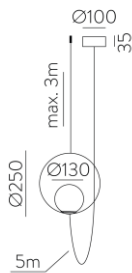

Halo

C38151710

LED 1x5W 370lm

IMÁGENES / IMAGES / IMAGES

TIPO	TYPE	TYPE
Colgante	Pendant lamp	Suspension
ACABADO	FINISH	FINITION
Oro Tecnico/Opal	Tech. Gold/Opal	Or Technique/Opal
MATERIAL	MATERIAL	MATIÈRE
Hierro/Vidrio/Aluminio	Iron/Glass/Aluminium	Fer/Verre/Aluminium
DETALLES	DETAILS	DÉTAILS
1 2700K-3000K Slide S	1 2700K-3000K Slide S	1 2700K-3000K Slide S

DETALLES / DETAILS / DÉTAILS

MEDIDAS / MEASURES

	Length (mm)	Width (mm)	Height (mm)	KG	Gross (Kg)	Net (Kg)
 Box 1	310	305	190	Weight 1	1,90	1,66
Box 2	0	0	0	Weight 2	0,00	0,00