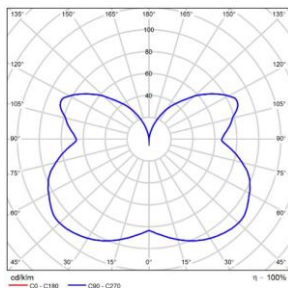

Halo

C38151710

LED 1x5W 370lm

IMÁGENES / IMAGES / IMAGES

TIPO	TYPE	TYPE
Colgante	Pendant lamp	Suspension
ACABADO	FINISH	FINITION
Oro Tecnico/Opal	Tech. Gold/Opal	Or Technique/Opal
MATERIAL	MATERIAL	MATIÈRE
Hierro/Vidrio/Aluminio	Iron/Glass/Aluminium	Fer/Verre/Aluminium
DETALLES	DETAILS	DÉTAILS
1 2700K-3000K Slide S	1 2700K-3000K Slide S	1 2700K-3000K Slide S

DETALLES / DETAILS / DÉTAILS

MEDIDAS / MEASURES

	Length (mm)	Width (mm)	Height (mm)	KG	Gross (Kg)	Net (Kg)
 Box 1	310	305	190	Weight 1	1,90	1,66
Box 2	0	0	0	Weight 2	0,00	0,00