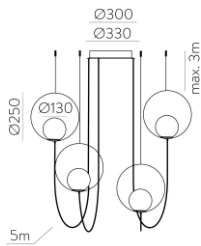

Halo

C38154710

LED 4x5W 1480lm

IMÁGENES / IMAGES / IMAGES

TIPO	TYPE	TYPE
Colgante	Pendant lamp	Suspension
ACABADO	FINISH	FINITION
Oro Tecnico/Opal	Tech. Gold/Opal	Or Technique/Opal
MATERIAL	MATERIAL	MATIÈRE
Hierro/Aluminio/Vidrio	Iron/Aluminium/Glass	Fer/Aluminium/Verre
DETALLES	DETAILS	DÉTAILS
1 2700K-3000K Slide S	1 2700K-3000K Slide S	1 2700K-3000K Slide S

DETALLES / DETAILS / DÉTAILS

MEDIDAS / MEASURES

	Length (mm)	Width (mm)	Height (mm)		Gross (Kg)	Net (Kg)
Box 1	610	470	245	Weight 1	7,84	7,22
Box 2	0	0	0	Weight 2	0,00	0,00