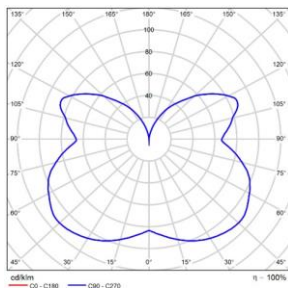

Halo

C38154710

LED 4x5W 1480lm

IMÁGENES / IMAGES / IMAGES

TIPO	TYPE	TYPE
Colgante	Pendant lamp	Suspension
ACABADO	FINISH	FINITION
Oro Tecnico/Opal	Tech. Gold/Opal	Or Technique/Opal
MATERIAL	MATERIAL	MATIÈRE
Hierro/Aluminio/Vidrio	Iron/Aluminium/Glass	Fer/Aluminium/Verre
DETALLES	DETAILS	DÉTAILS
1 2700K-3000K Slide S	1 2700K-3000K Slide S	1 2700K-3000K Slide S

DETALLES / DETAILS / DÉTAILS

MEDIDAS / MEASURES

	Length (mm)	Width (mm)	Height (mm)		Gross (Kg)	Net (Kg)
Box 1	610	470	245	Weight 1	7,84	7,22
Box 2	0	0	0	Weight 2	0,00	0,00