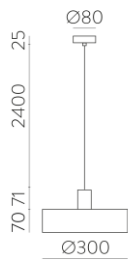

Jarvis

C3708082N

LED E27 1x15W

IMÁGENES / IMAGES / IMAGES

TIPO	TYPE	TYPE
Colgante	Pendant lamp	Suspension
ACABADO	FINISH	FINITION
legro Text., Kit Negro Tex	Text. Black, Kit Text. Black	Noir Text., Kit Noir Text.
MATERIAL	MATERIAL	MATIÈRE
Hierro	Iron	Fer
DETALLES	DETAILS	DÉTAILS

MEDIDAS / MEASURES

	Length (mm)	Width (mm)	Height (mm)		Gross (Kg)	Net (Kg)
Box 1	115	115	120	Weight 1	0,40	0,35
Box 2	345	335	115	Weight 2	1,50	1,28