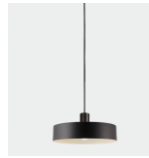

Jarvis

C3708082N

LED E27 1x15W

IMÁGENES / IMAGES / IMAGES

TIPO	TYPE	TYPE
Colgante	Pendant lamp	Suspension
ACABADO	FINISH	FINITION
legro Text., Kit Negro Tex	Text. Black, Kit Text. Black	Noir Text., Kit Noir Text.
MATERIAL	MATERIAL	MATIÈRE
Hierro	Iron	Fer
DETALLES	DETAILS	DÉTAILS