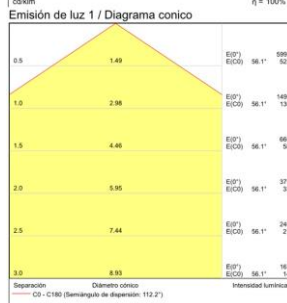

## MEDIDAS / MEASURES

	Length (mm)	Width (mm)	Height (mm)	KG	Gross (Kg)	Net (Kg)
	485	495	30	Weight 1	2,04	1,74
	0	0	0	Weight 2	0,00	0,00