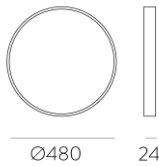

IMÁGENES / IMAGES / IMAGES

TIPO	TYPE	TYPE
Plafón	Ceiling lamp	Plafonnier
ACABADO	FINISH	FINITION
Blanco Texturado	Textured White	Blanc Texturé
MATERIAL	MATERIAL	MATIÈRE
Acrílico/PMMA	Acrylic/PMMA	Acrylique/PMMA
DETALLES	DETAILS	DÉTAILS