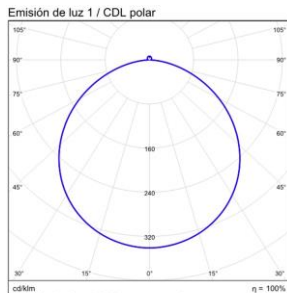

## MEDIDAS / MEASURES

	Length (mm)	Width (mm)	Height (mm)	KG	Gross (Kg)	Net (Kg)
	485	495	30	Weight 1	2,04	1,74
	0	0	0	Weight 2	0,00	0,00