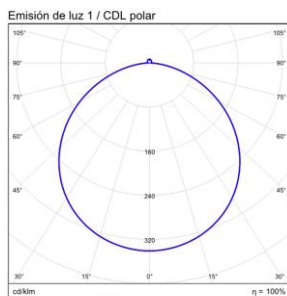

Koe

P385243B

LED 1x36W 4400lm

IMÁGENES / IMAGES / IMAGES

TIPO	TYPE	TYPE
Plafón	Ceiling lamp	Plafonnier
ACABADO	FINISH	FINITION
Blanco Texturado	Textured White	Blanc Texturé
MATERIAL	MATERIAL	MATIÈRE
Acrílico/PMMA	Acrylic/PMMA	Acrylique/PMMA
DETALLES	DETAILS	DÉTAILS
Regulable Kelvin	Dimmable Kelvin	Régulateur Kelvin

DETALLES / DETAILS / DÉTAILS

MEDIDAS / MEASURES

	Length (mm)	Width (mm)	Height (mm)	KG	Gross (Kg)	Net (Kg)
	485	485	30	Weight 1	2,04	1,74
	0	0	0	Weight 2	0,00	0,00