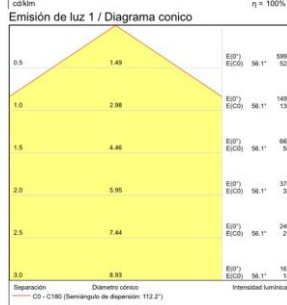

Koe

P385243B

LED 1x36W 4400lm

IMÁGENES / IMAGES / IMAGES

TIPO	TYPE	TYPE
Plafón	Ceiling lamp	Plafonnier
ACABADO	FINISH	FINITION
Blanco Texturado	Textured White	Blanc Texturé
MATERIAL	MATERIAL	MATIÈRE
Acrílico/PMMA	Acrylic/PMMA	Acrylique/PMMA
DETALLES	DETAILS	DÉTAILS
Regulable Kelvin	Dimmable Kelvin	Régulateur Kelvin

DETALLES / DETAILS / DÉTAILS

MEDIDAS / MEASURES

	Length (mm)	Width (mm)	Height (mm)	KG	Gross (Kg)	Net (Kg)
	485	485	30	Weight 1	2,04	1,74
	0	0	0	Weight 2	0,00	0,00