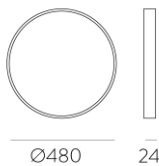

Koe

P385243B

LED 1x36W 4400lm

IMÁGENES / IMAGES / IMAGES

TIPO	TYPE	TYPE
Plafón	Ceiling lamp	Plafonnier
ACABADO	FINISH	FINITION
Blanco Texturado	Textured White	Blanc Texturé
MATERIAL	MATERIAL	MATIÈRE
Acrílico/PMMA	Acrylic/PMMA	Acrylique/PMMA
DETALLES	DETAILS	DÉTAILS
Regulable Kelvin	Dimmable Kelvin	Régulateur Kelvin

DETALLES / DETAILS / DÉTAILS

MEDIDAS / MEASURES

	Length (mm)	Width (mm)	Height (mm)	KG	Gross (Kg)	Net (Kg)
	485	485	30	Weight 1	2,04	1,74
	0	0	0	Weight 2	0,00	0,00