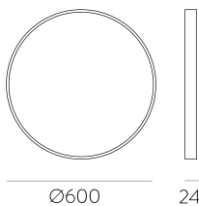

IMÁGENES / IMAGES / IMAGES

TIPO	TYPE	TYPE
Plafón	Ceiling lamp	Plafonnier
ACABADO	FINISH	FINITION
Blanco Texturado	Textured White	Blanc Texturé
MATERIAL	MATERIAL	MATIÈRE
Acrílico/PMMA	Acrylic/PMMA	Acrylique/PMMA
DETALLES	DETAILS	DÉTAILS