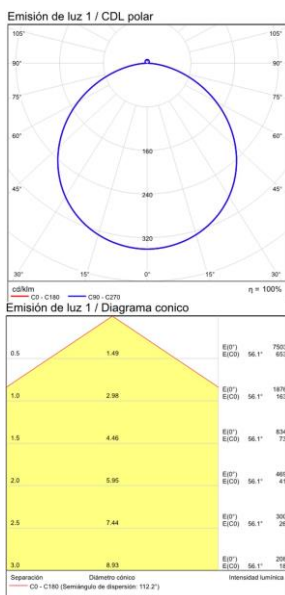

# Koe

**P3852601B**

LED 1x45W 3000K 5500lm

## MEDIDAS / MEASURES

	Length (mm)	Width (mm)	Height (mm)	KG	Gross (Kg)	Net (Kg)
	605	605	30	Weight 1	3,37	2,92
	0	0	0	Weight 2	0,00	0,00