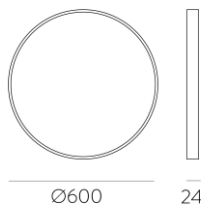

Koe

P385263B

LED 1x45W 5500lm

IMÁGENES / IMAGES / IMAGES

TIPO	TYPE	TYPE
Plafón	Ceiling lamp	Plafonnier
ACABADO	FINISH	FINITION
Blanco Texturado	Textured White	Blanc Texturé
MATERIAL	MATERIAL	MATIÈRE
Acrílico/PMMA	Acrylic/PMMA	Acrylique/PMMA
DETALLES	DETAILS	DÉTAILS
Regulable Kelvin	Dimmable Kelvin	Régulateur Kelvin

DETALLES / DETAILS / DÉTAILS

MEDIDAS / MEASURES

	Length (mm)	Width (mm)	Height (mm)	KG	Gross (Kg)	Net (Kg)
	605	605	30	Weight 1	3,18	2,73
	0	0	0	Weight 2	0,00	0,00