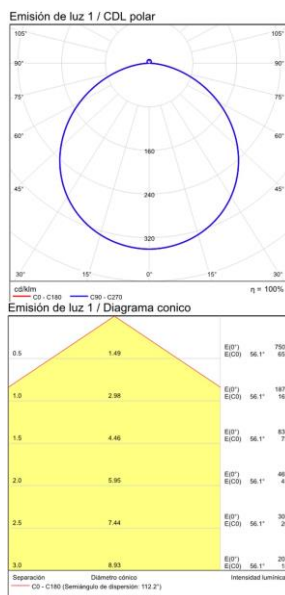

Koe

P385263B

LED 1x45W 5500lm

IMÁGENES / IMAGES / IMAGES

TIPO	TYPE	TYPE
Plafón	Ceiling lamp	Plafonnier
ACABADO	FINISH	FINITION
Blanco Texturado	Textured White	Blanc Texturé
MATERIAL	MATERIAL	MATIÈRE
Acrílico/PMMA	Acrylic/PMMA	Acrylique/PMMA
DETALLES	DETAILS	DÉTAILS
Regulable Kelvin	Dimmable Kelvin	Régulateur Kelvin

DETALLES / DETAILS / DÉTAILS

MEDIDAS / MEASURES

	Length (mm)	Width (mm)	Height (mm)	KG	Gross (Kg)	Net (Kg)
	605	605	30	Weight 1	3,18	2,73
	0	0	0	Weight 2	0,00	0,00