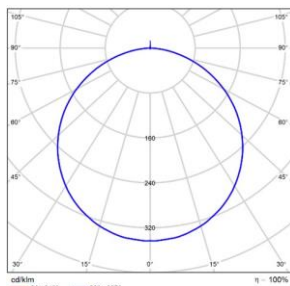

DETALLES / DETAILS / DÉTAILS

LED

Separación [m]	Dámetro del cono [m]	Intensidad Luminica [lx]
0.50	1.5	1153 E(0°) E(30°) 96.8° 95
1.0	3.1	288 E(0°) E(30°) 96.8° 24
1.5	4.6	128 E(0°) E(30°) 96.8° 11
2.0	6.1	72 E(0°) E(30°) 96.8° 5.8
2.5	7.6	48 E(0°) E(30°) 96.8° 3.8
3.0	9.2	32 E(0°) E(30°) 96.8° 2.4

MEDIDAS / MEASURES

	Length (mm)	Width (mm)	Height (mm)	KG	Gross (Kg)	Net (Kg)
	235	230	90	Weight 1	0,71	0,60
	0	0	0	Weight 2	0,00	0,00