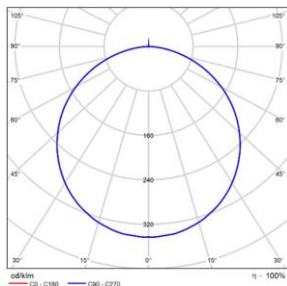

DETALLES / DETAILS / DÉTAILS

LED

Separación [m]	Dámetro del cono [m]	ESP [ECC]	EIP [ECP]
0.50	1.5	1200 56.4°	102
1.0	3.1	811 56.4°	56
1.5	4.6	498 56.4°	38
2.0	6.1	376 56.4°	28
2.5	7.6	301 56.4°	21
3.0	9.2	255 56.4°	17

Separación [m] Diámetro del cono [m] Intensidad luminica [lx]
 — C0 - C180 (Semiangulo de dispersión: 113.6°)

MEDIDAS / MEASURES

	Length (mm)	Width (mm)	Height (mm)	KG	Gross (Kg)	Net (Kg)
	235	235	90	Weight 1	0,60	0,49
	0	0	0	Weight 2	0,00	0,00