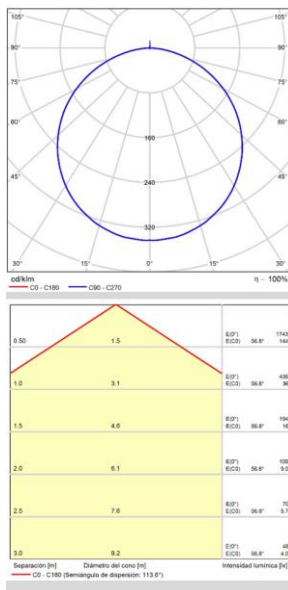

London

P376030B

LED 1x17W 3000K 1270lm

IMÁGENES / IMAGES / IMAGES

TIPO	TYPE	TYPE
Plafón	Ceiling lamp	Plafonnier
ACABADO	FINISH	FINITION
Blanco texturado	Textured White	Blanc Texturé
MATERIAL	MATERIAL	MATIÈRE
Hierro/PVC	Iron/PVC	Fer/PVC
DETALLES	DETAILS	DÉTAILS

DETALLES / DETAILS / DÉTAILS

MEDIDAS / MEASURES

	Length (mm)	Width (mm)	Height (mm)	KG	Gross (Kg)	Net (Kg)
	350	345	100	Weight 1	1,25	1,04
	0	0	0	Weight 2	0,00	0,00