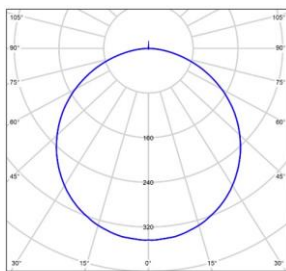

DETALLES / DETAILS / DÉTAILS

Separación [m]	Diámetro del cono [m]		ESPI E(C)	ESPI E(C)
0.50	1.5	1.5	1884	155
1.0	3.1	3.1	471	39
1.5	4.6	4.6	309	17
2.0	6.1	6.1	178	9.7
2.5	7.6	7.6	75	6.2
3.0	9.2	9.2	52	4.3

Separación [m] Diámetro del cono [m] Intensidad luminica [lx]

— CD - C180 — C90 - C270 — CD - C180 (Semángulo de dispersión: 113.6°)

MEDIDAS / MEASURES

	Length (mm)	Width (mm)	Height (mm)		Gross (Kg)	Net (Kg)
Box 1	350	350	90	Weight 1	1,33	1,12
Box 2	0	0	0	Weight 2	0,00	0,00