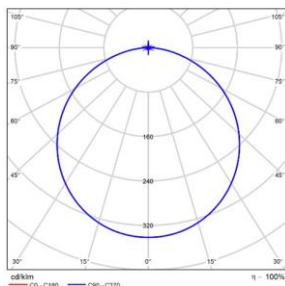

London

P376040N

LED 1x22W 3000K 1679lm

IMÁGENES / IMAGES / IMAGES

Separación [m]	Diámetro del cono [m]		ESPI	EICD
0.50	1.5		2200	184
1.0	3.1		873	46
1.5	4.6		285	20
2.0	6.2		143	12
2.5	7.7		82	7.4
3.0	9.3		44	3.1

DETALLES / DETAILS / DÉTAILS

LED

MEDIDAS / MEASURES

	Length (mm)	Width (mm)	Height (mm)	KG	Gross (Kg)	Net (Kg)
 Box 1	450	440	90	Weight 1	2,50	2,19
Box 2	0	0	0	Weight 2	0,00	0,00