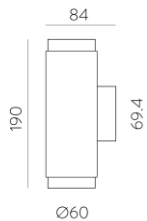

LUX

A3989100NN

LED COB 2x6W 3000K 1240lm

IMÁGENES / IMAGES / IMAGES

TIPO	TYPE	TYPE
Aplicue	Wall Lamp	Applique
ACABADO	FINISH	FINITION
Negro Texturado/Negro	Textured Black/Black	Noir Texturé/Noir
MATERIAL	MATERIAL	MATIÈRE
Aluminio	Aluminium	Aluminium
DETALLES	DETAILS	DÉTAILS

DETALLES / DETAILS / DÉTAILS

MEDIDAS / MEASURES

	Length (mm)	Width (mm)	Height (mm)	KG	Gross (Kg)	Net (Kg)
	95	70	200	Weight 1	0,76	0,72
	0	0	0	Weight 2	0,00	0,00