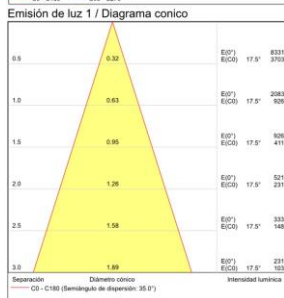

DETALLES / DETAILS / DÉTAILS

MEDIDAS / MEASURES

	Length (mm)	Width (mm)	Height (mm)	KG	Gross (Kg)	Net (Kg)
	95	70	200	Weight 1	0,76	0,72
	0	0	0	Weight 2	0,00	0,00