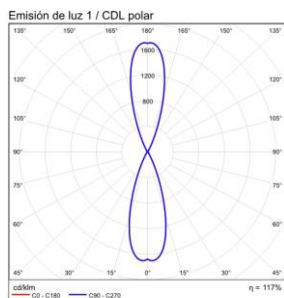

LUX

A3989100NN

LED COB 2x6W 3000K 1240lm

IMÁGENES / IMAGES / IMAGES

TIPO	TYPE	TYPE
Aplicue	Wall Lamp	Applique
ACABADO	FINISH	FINITION
Negro Texturado/Negro	Textured Black/Black	Noir Texturé/Noir
MATERIAL	MATERIAL	MATIÈRE
Aluminio	Aluminium	Aluminium
DETALLES	DETAILS	DÉTAILS

DETALLES / DETAILS / DÉTAILS

MEDIDAS / MEASURES

	Length (mm)	Width (mm)	Height (mm)	KG	Gross (Kg)	Net (Kg)
	95	70	200	Weight 1	0,76	0,72
	0	0	0	Weight 2	0,00	0,00