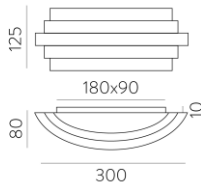

IMÁGENES / IMAGES / IMAGES

TIPO	TYPE	TYPE
Aplicue	Wall Lamp	Applique
ACABADO	FINISH	FINITION
Blanco texturado	Textured White	Blanc Texturé
MATERIAL	MATERIAL	MATIÈRE
Aluminio/Hierro/PMMA	Aluminium/Iron/PMMA	Aluminium/Fer/PMMA
DETALLES	DETAILS	DÉTAILS
2700K-3000K Slide S	2700K-3000K Slide S	2700K-3000K Slide S