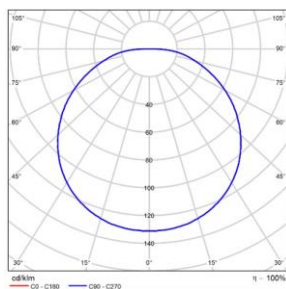

## DETALLES / DETAILS / DÉTAILS

Separación [m]	Dámetro del cono [m]	Intensidad luminica [lx]
0.50	1.7	628 41
1.0	3.4	157 10
1.5	5.1	70 6.5
2.0	6.8	36 2.8
2.5	8.5	23 1.8
3.0	10	17 1.1

## MEDIDAS / MEASURES

	Length (mm)	Width (mm)	Height (mm)	KG	Gross (Kg)	Net (Kg)
Box 1	330	140	90	Weight 1	1,24	1,14
Box 2	0	0	0	Weight 2	0,00	0,00