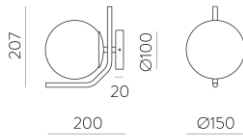

## IMÁGENES / IMAGES / IMAGES

Ø máx. 45mm  
máx. 95mm

TIPO	TYPE	TYPE
Aplicue	Wall Lamp	Applique
ACABADO	FINISH	FINITION
Opal/Oro Viejo Mate	Opal/Matt Antique Gold	Opal/Or antique Mat
MATERIAL	MATERIAL	MATIÈRE
Aluminio/Vidrio/Acero	Aluminium/Glass/Steel	Aluminium/Verre/Acier
DETALLES	DETAILS	DÉTAILS
(E27 max. Ø45 mm)	(E27 max. Ø45 mm)	(E27 max. Ø45 mm)

## MEDIDAS / MEASURES

	Length (mm)	Width (mm)	Height (mm)	KG	Gross (Kg)	Net (Kg)
Box 1	320	215	220	Weight 1	1,02	0,81
Box 2	0	0	0	Weight 2	0,00	0,00