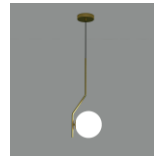

Maui

C816310

LED E27 1x15W

IMÁGENES / IMAGES / IMAGES

Ø máx. 45mm
máx. 145mm

| TIPO | TYPE | TYPE |
|-----------------------|-------------------------|-------------------------|
| Colgante | Pendant lamp | Suspension |
| ACABADO | FINISH | FINITION |
| Opal/Oro Viejo Mate | Opal/ Matt Antique Gold | Opal/Or antique Mat Mat |
| MATERIAL | MATERIAL | MATIÈRE |
| Aluminio/Vidrio/Acero | Aluminium/Glass/Steel | Aluminium/Verre/Acier |
| DETALLES | DETAILS | DÉTAILS |
| (E27 max. Ø45 mm) | (E27 max. Ø45 mm) | (E27 max. Ø45 mm) |