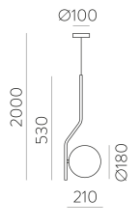

Maui

C816310

LED E27 1x15W

IMÁGENES / IMAGES / IMAGES

Ø máx. 45mm
máx. 145mm

| TIPO | TYPE | TYPE |
|-----------------------|-------------------------|-------------------------|
| Colgante | Pendant lamp | Suspension |
| ACABADO | FINISH | FINITION |
| Opal/Oro Viejo Mate | Opal/ Matt Antique Gold | Opal/Or antique Mat Mat |
| MATERIAL | MATERIAL | MATIÈRE |
| Aluminio/Vidrio/Acero | Aluminium/Glass/Steel | Aluminium/Verre/Acier |
| DETALLES | DETAILS | DÉTAILS |
| (E27 max. Ø45 mm) | (E27 max. Ø45 mm) | (E27 max. Ø45 mm) |

MEDIDAS / MEASURES

| | Length (mm) | Width (mm) | Height (mm) | KG | Gross (Kg) | Net (Kg) |
|-------|-------------|------------|-------------|----------|------------|----------|
| Box 1 | 580 | 250 | 240 | Weight 1 | 1,40 | 1,01 |
| Box 2 | 0 | 0 | 0 | Weight 2 | 0,00 | 0,00 |