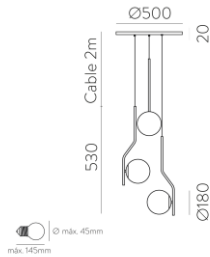

# Maui

**C816330**

LED E27 3x15W

## IMÁGENES / IMAGES / IMAGES

TIPO	TYPE	TYPE
Colgante	Pendant lamp	Suspension
ACABADO	FINISH	FINITION
Opal/Oro Viejo Mate	Opal/Matt Antique Gold	Opal/Or antique Mat
MATERIAL	MATERIAL	MATIÈRE
Aluminio/Vidrio/Acero	Aluminium/Glass/Steel	Aluminium/Verre/Acier
DETALLES	DETAILS	DÉTAILS
(E27 max. Ø45 mm)	(E27 max. Ø45 mm)	(E27 max. Ø45 mm)

## MEDIDAS / MEASURES

	Length (mm)	Width (mm)	Height (mm)	KG	Gross (Kg)	Net (Kg)
Box 1	570	570	325	Weight 1	6,50	5,72
Box 2	0	0	0	Weight 2	0,00	0,00