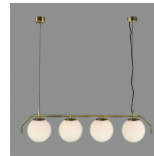

# Maui

**C816340**

LED E27 4x15W

## IMÁGENES / IMAGES / IMAGES

TIPO	TYPE	TYPE
Colgante	Pendant lamp	Suspension
ACABADO	FINISH	FINITION
Opal/Oro Viejo Mate	Opal/Matt Antique Gold	Opal/Or antique Mat
MATERIAL	MATERIAL	MATIÈRE
Aluminio/Vidrio/Acero	Aluminium/Glass/Steel	Aluminium/Verre/Acier
DETALLES	DETAILS	DÉTAILS
(E27 max. Ø45 mm)	(E27 max. Ø45 mm)	(E27 max. Ø45 mm)