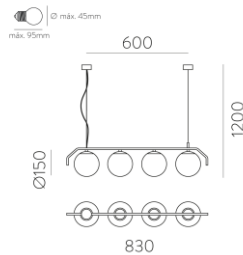

## IMÁGENES / IMAGES / IMAGES

TIPO	TYPE	TYPE
Colgante	Pendant lamp	Suspension
ACABADO	FINISH	FINITION
Opal/Oro Viejo Mate	Opal/Matt Antique Gold	Opal/Or antique Mat
MATERIAL	MATERIAL	MATIÈRE
Aluminio/Vidrio/Acero	Aluminium/Glass/Steel	Aluminium/Verre/Acier
DETALLES	DETAILS	DÉTAILS
(E27 max. Ø45 mm)	(E27 max. Ø45 mm)	(E27 max. Ø45 mm)

## MEDIDAS / MEASURES

	Length (mm)	Width (mm)	Height (mm)	KG	Gross (Kg)	Net (Kg)
Box 1	855	280	225	Weight 1	3,36	2,81
Box 2	0	0	0	Weight 2	0,00	0,00