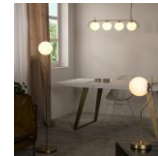

## IMÁGENES / IMAGES / IMAGES

TIPO	TYPE	TYPE
Colgante	Pendant lamp	Suspension
ACABADO	FINISH	FINITION
Opal/Oro Viejo Mate	Opal/Matt Antique Gold	Opal/Or antique Mat
MATERIAL	MATERIAL	MATIÈRE
Aluminio/Vidrio/Acero	Aluminium/Glass/Steel	Aluminium/Verre/Acier
DETALLES	DETAILS	DÉTAILS
(E27 max. Ø45 mm)	(E27 max. Ø45 mm)	(E27 max. Ø45 mm)