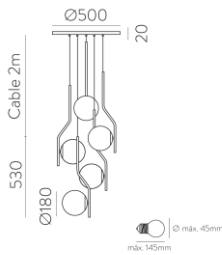

Maui

C8163520

LED E27 5x15W

IMÁGENES / IMAGES / IMAGES

TIPO	TYPE	TYPE
Colgante	Pendant lamp	Suspension
ACABADO	FINISH	FINITION
Opal/Oro Viejo Mate	Opal/Matt Antique Gold	Opal/Or antique Mat
MATERIAL	MATERIAL	MATIÈRE
Aluminio/Vidrio/Acero	Aluminium/Glass/Steel	Aluminium/Verre/Acier
DETALLES	DETAILS	DÉTAILS
(E27 max. Ø45 mm)	(E27 max. Ø45 mm)	(E27 max. Ø45 mm)

MEDIDAS / MEASURES

	Length (mm)	Width (mm)	Height (mm)	KG	Gross (Kg)	Net (Kg)
Box 1	575	570	430	Weight 1	8,60	7,68
Box 2	0	0	0	Weight 2	0,00	0,00