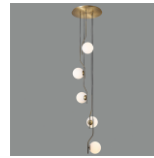

Maui

C8163520

LED E27 5x15W

IMÁGENES / IMAGES / IMAGES

TIPO	TYPE	TYPE
Colgante	Pendant lamp	Suspension
ACABADO	FINISH	FINITION
Opal/Oro Viejo Mate	Opal/Matt Antique Gold	Opal/Or antique Mat
MATERIAL	MATERIAL	MATIÈRE
Aluminio/Vidrio/Acero	Aluminium/Glass/Steel	Aluminium/Verre/Acier
DETALLES	DETAILS	DÉTAILS
(E27 max. Ø45 mm)	(E27 max. Ø45 mm)	(E27 max. Ø45 mm)