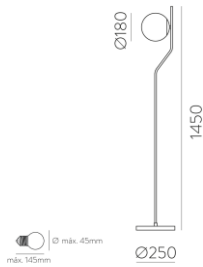

# Maui

**H816310**

LED E27 1x15W

## IMÁGENES / IMAGES / IMAGES

TIPO	TYPE	TYPE
Lámpara de pie	Floor lamp	Lampadaire
ACABADO	FINISH	FINITION
Opal/Oro Viejo Mate	Opal/Matt Antique Gold	Opal/Or antique Mat
MATERIAL	MATERIAL	MATIÈRE
Aluminio/Vidrio/Acero	Aluminium/Glass/Steel	Aluminium/Verre/Acier
DETALLES	DETAILS	DÉTAILS
(E27 max. Ø45 mm)	(E27 max. Ø45 mm)	(E27 max. Ø45 mm)

## MEDIDAS / MEASURES

	Length (mm)	Width (mm)	Height (mm)	KG	Gross (Kg)	Net (Kg)
Box 1	1500	310	310	Weight 1	6,28	5,13
Box 2	0	0	0	Weight 2	0,00	0,00