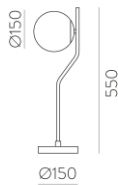

# Maui

**S816310**

LED E27 1x15W

## IMÁGENES / IMAGES / IMAGES

Ø máx. 45mm  
máx. 95mm

TIPO	TYPE	TYPE
Sobremesa	Table lamp	Lampe de table
ACABADO	FINISH	FINITION
Opal/Oro Viejo Mate	Opal/Matt Antique Gold	Opal/Or antique Mat
MATERIAL	MATERIAL	MATIÈRE
Aluminio/Vidrio/Acero	Aluminium/Glass/Steel	Aluminium/Verre/Acier
DETALLES	DETAILS	DÉTAILS
(E27 max. Ø45 mm)	(E27 max. Ø45 mm)	(E27 max. Ø45 mm)

## MEDIDAS / MEASURES

	Length (mm)	Width (mm)	Height (mm)	KG	Gross (Kg)	Net (Kg)
Box 1	750	210	220	Weight 1	2,50	2,09
Box 2	0	0	0	Weight 2	0,00	0,00