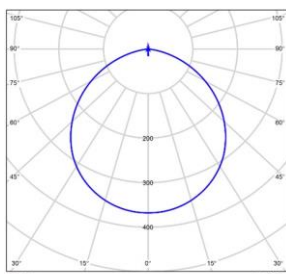

DETALLES / DETAILS / DÉTAILS

LED

Separación [m]	Diámetro del cono [m]	ESP [EBCD]	SA [°]
0.50	1.4	ESP1 EBCD1	34° 23°
1.0	2.8	ESP1 EBCD1	34° 23°
1.5	4.3	ESP1 EBCD1	34° 23°
2.0	5.7	ESP1 EBCD1	34° 23°
2.5	7.1	ESP1 EBCD1	34° 23°
3.0	8.5	ESP1 EBCD1	34° 23°

Separación [m] Diámetro del cono [m] Intensidad luminosa [lx]

— C0 - C180 (Semángulo de dispersión: 109.6°)

MEDIDAS / MEASURES

	Length (mm)	Width (mm)	Height (mm)	KG	Gross (Kg)	Net (Kg)
	445	445	115	Weight 1	2,71	2,37
	0	0	0	Weight 2	0,00	0,00