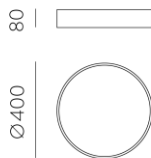

Minsk

P375840B

LED 1x22W 3000K 1679lm

IMÁGENES / IMAGES / IMAGES

TIPO	TYPE	TYPE
Plafón	Ceiling lamp	Plafonnier
ACABADO	FINISH	FINITION
Blanco texturado	Textured White	Blanc Texturé
MATERIAL	MATERIAL	MATIÈRE
Hierro/PVC	Iron/PVC	Fer/PVC
DETALLES	DETAILS	DÉTAILS

DETALLES / DETAILS / DÉTAILS

LED

Separación [m]	Diámetro del cono [m]	ESP [EBCD]	SA [°]
0.50	1.4	ESP1 EBCD1	34° 23°
1.0	2.8	ESP1 EBCD1	34° 23°
1.5	4.3	ESP1 EBCD1	34° 23°
2.0	5.7	ESP1 EBCD1	34° 23°
2.5	7.1	ESP1 EBCD1	34° 23°
3.0	8.5	ESP1 EBCD1	34° 23°

Separación [m] Diámetro del cono [m] Intensidad luminosa [lx]

— C0 - C180 (Semángulo de dispersión: 109.6°)

MEDIDAS / MEASURES

	Length (mm)	Width (mm)	Height (mm)	KG	Gross (Kg)	Net (Kg)
	445	445	115	Weight 1	2,71	2,37
	0	0	0	Weight 2	0,00	0,00