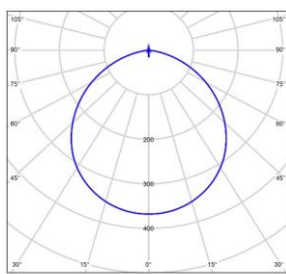

DETALLES / DETAILS / DÉTAILS

Separación [m]	Diámetro del cono [m]	Intensidad luminosa [lx]
0.50	1.4	2067 54.8° 258
1.0	2.8	667 54.8° 64
1.5	4.3	296 54.8° 18
2.0	5.7	167 54.8° 16
2.5	7.1	107 54.8° 10
3.0	8.5	74 54.8° 7.1

MEDIDAS / MEASURES

	Length (mm)	Width (mm)	Height (mm)	KG	Gross (Kg)	Net (Kg)
	440	440	115	Weight 1	2,80	2,47
	0	0	0	Weight 2	0,00	0,00