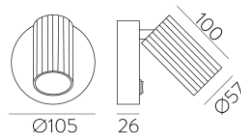

LED GU10 1x8W

IMÁGENES / IMAGES / IMAGES

TIPO	TYPE	TYPE
Aplicue	Wall Lamp	Applique
ACABADO	FINISH	FINITION
Blanco	White	Blanc
MATERIAL	MATERIAL	MATIÈRE
Aluminio	Aluminium	Aluminium
DETALLES	DETAILS	DÉTAILS

DETALLES / DETAILS / DÉTAILS

MEDIDAS / MEASURES

	Length (mm)	Width (mm)	Height (mm)	KG	Gross (Kg)	Net (Kg)
Box 1	145	135	135	Weight 1	0,40	0,33
Box 2	0	0	0	Weight 2	0,00	0,00