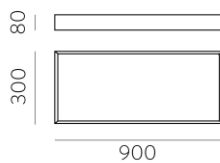

IMÁGENES / IMAGES / IMAGES

TIPO	TYPE	TYPE
Plafón	Ceiling lamp	Plafonnier
ACABADO	FINISH	FINITION
Negro Texturado	Textured Black	Noir Texturé
MATERIAL	MATERIAL	MATIÈRE
Hierro/PVC	Iron/PVC	Fer/PVC
DETALLES	DETAILS	DÉTAILS