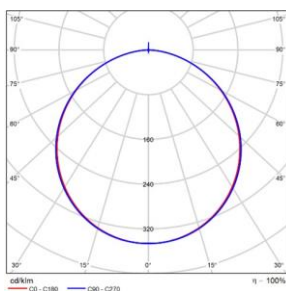

## DETALLES / DETAILS / DÉTAILS

Distancia (m)	Diámetro del cono (m)	Iluminancia (lx)
0.50	1.0 / 1.5	384 / 160
1.0	3.0 / 3.0	96 / 64
1.5	4.5 / 4.5	32 / 32
2.0	6.0 / 6.0	16 / 16
2.5	7.5 / 7.5	10 / 10
3.0	9.0 / 9.0	8 / 8