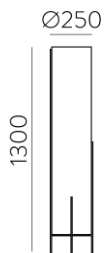

Naos

H81910800

LED E27 1x15W

IMÁGENES / IMAGES / IMAGES

TIPO	TYPE	TYPE
Lámpara de pie	Floor lamp	Lampadaire
ACABADO	FINISH	FINITION
Oro Tecnico	Technical Gold	Or Technique
MATERIAL	MATERIAL	MATIÈRE
Tela/Metal	Textile/Metal	Textile/Métal
DETALLES	DETAILS	DÉTAILS

DETALLES / DETAILS / DÉTAILS

MEDIDAS / MEASURES

	Length (mm)	Width (mm)	Height (mm)		Gross (Kg)	Net (Kg)
Box 1	260	265	1330	Weight 1	2,53	1,67
Box 2	275	275	1270	Weight 2	1,64	0,78