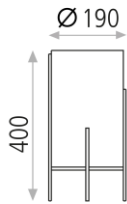

Naos

S81910800

LED E27 1x15W

IMÁGENES / IMAGES / IMAGES

TIPO	TYPE	TYPE
Sobremesa	Table lamp	Lampe de table
ACABADO	FINISH	FINITION
Oro Tecnico	Technical Gold	Or Technique
MATERIAL	MATERIAL	MATIÈRE
Tela/Metal	Textile/Metal	Textile/Métal
DETALLES	DETAILS	DÉTAILS

DETALLES / DETAILS / DÉTAILS

MEDIDAS / MEASURES

	Length (mm)	Width (mm)	Height (mm)		Gross (Kg)	Net (Kg)
Box 1	215	215	425	Weight 1	1,25	0,99
Box 2	215	225	360	Weight 2	0,49	0,26