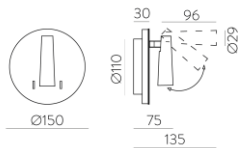

Panau

A3660001B

LED 1x6W 3000K 540lm + 1x3W 3000K 285lm

IMÁGENES / IMAGES / IMAGES

TIPO	TYPE	TYPE
Aplicue	Wall Lamp	Applique
ACABADO	FINISH	FINITION
Blanco texturado	Textured White	Blanc Texturé
MATERIAL	MATERIAL	MATIÈRE
Aluminio/Hierro/PMMA	Aluminium/Iron/PMMA	Aluminium/Fer/PMMA
DETALLES	DETAILS	DÉTAILS

DETALLES / DETAILS / DÉTAILS

MEDIDAS / MEASURES

	Length (mm)	Width (mm)	Height (mm)	KG	Gross (Kg)	Net (Kg)
	160	160	95	Weight 1	0,70	0,64
	0	0	0	Weight 2	0,00	0,00