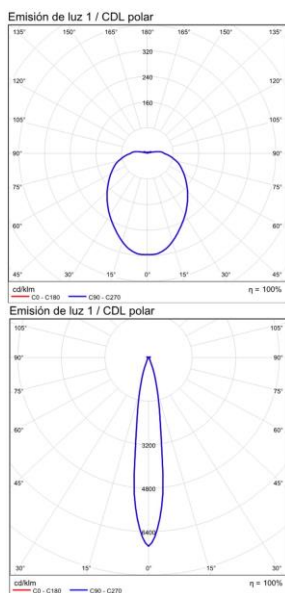

Panau

A3660001B

LED 1x6W 3000K 540lm + 1x3W 3000K 285lm

IMÁGENES / IMAGES / IMAGES

TIPO	TYPE	TYPE
Aplicue	Wall Lamp	Applique
ACABADO	FINISH	FINITION
Blanco texturado	Textured White	Blanc Texturé
MATERIAL	MATERIAL	MATIÈRE
Aluminio/Hierro/PMMA	Aluminium/Iron/PMMA	Aluminium/Fer/PMMA
DETALLES	DETAILS	DÉTAILS

DETALLES / DETAILS / DÉTAILS

MEDIDAS / MEASURES

	Length (mm)	Width (mm)	Height (mm)	KG	Gross (Kg)	Net (Kg)
	160	160	95	Weight 1	0,70	0,64
	0	0	0	Weight 2	0,00	0,00