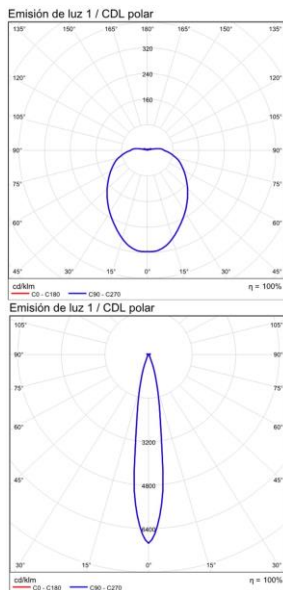

Panau

H36600NS

LED 1x8W 3000K 720lm + 1x3W 3000K 285lm

IMÁGENES / IMAGES / IMAGES

TIPO	TYPE	TYPE
Lámpara de pie	Floor lamp	Lampadaire
ACABADO	FINISH	FINITION
Níquel Satinado	Satin Nickel	Nickel Brosse
MATERIAL	MATERIAL	MATIÈRE
Aluminio/Hierro/PMMA	Aluminium/Iron/PMMA	Aluminium/Fer/PMMA
DETALLES	DETAILS	DÉTAILS

DETALLES / DETAILS / DÉTAILS

MEDIDAS / MEASURES

	Length (mm)	Width (mm)	Height (mm)	KG	Gross (Kg)	Net (Kg)
 Box 1	1480	320	325	Weight 1	14,00	12,82
Box 2	0	0	0	Weight 2	0,00	0,00