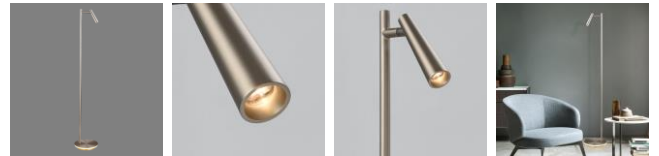

Panau

H36600NS

LED 1x8W 3000K 720lm + 1x3W 3000K 285lm

IMÁGENES / IMAGES / IMAGES

TIPO	TYPE	TYPE
Lámpara de pie	Floor lamp	Lampadaire
ACABADO	FINISH	FINITION
Níquel Satinado	Satin Nickel	Nickel Brosse
MATERIAL	MATERIAL	MATIÈRE
Aluminio/Hierro/PMMA	Aluminium/Iron/PMMA	Aluminium/Fer/PMMA
DETALLES	DETAILS	DÉTAILS