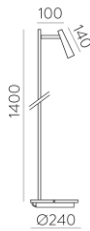

Panau

H36600NS

LED 1x8W 3000K 720lm + 1x3W 3000K 285lm

IMÁGENES / IMAGES / IMAGES

TIPO	TYPE	TYPE
Lámpara de pie	Floor lamp	Lampadaire
ACABADO	FINISH	FINITION
Níquel Satinado	Satin Nickel	Nickel Brosse
MATERIAL	MATERIAL	MATIÈRE
Aluminio/Hierro/PMMA	Aluminium/Iron/PMMA	Aluminium/Fer/PMMA
DETALLES	DETAILS	DÉTAILS

DETALLES / DETAILS / DÉTAILS

MEDIDAS / MEASURES

	Length (mm)	Width (mm)	Height (mm)	KG	Gross (Kg)	Net (Kg)
 Box 1	1480	320	325	Weight 1	14,00	12,82
Box 2	0	0	0	Weight 2	0,00	0,00