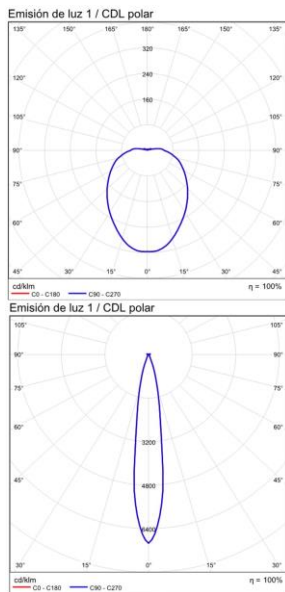

DETALLES / DETAILS / DÉTAILS

MEDIDAS / MEASURES

	Length (mm)	Width (mm)	Height (mm)	KG	Gross (Kg)	Net (Kg)
Box 1	470	170	170	Weight 1	1,60	1,39
Box 2	0	0	0	Weight 2	0,00	0,00