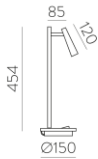

IMÁGENES / IMAGES / IMAGES

TIPO	TYPE	TYPE
Sobremesa	Table lamp	Lampe de table
ACABADO	FINISH	FINITION
Niquel Satinado	Satin Nickel	Nickel Brosse
MATERIAL	MATERIAL	MATIÈRE
Aluminio/Hierro/PMMA	Aluminium/Iron/PMMA	Aluminium/Fer/PMMA
DETALLES	DETAILS	DÉTAILS