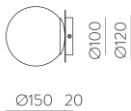

Parma

A3946080N

LED E27 1x15W

IMÁGENES / IMAGES / IMAGES

TIPO	TYPE	TYPE
Aplicue	Wall Lamp	Applique
ACABADO	FINISH	FINITION
Opal/Negro Mate	Opal/Black Matt	Opal/Noir Mat
MATERIAL	MATERIAL	MATIÈRE
Aluminio/Vidrio/Acero	Aluminium/Glass/Steel	Aluminium/Verre/Acier
DETALLES	DETAILS	DÉTAILS
(E27 max. Ø45 mm)	(E27 max. Ø45 mm)	(E27 max. Ø45 mm)

MEDIDAS / MEASURES

	Length (mm)	Width (mm)	Height (mm)	KG	Gross (Kg)	Net (Kg)
Box 1	305	215	220	Weight 1	1,10	0,90
Box 2	0	0	0	Weight 2	0,00	0,00