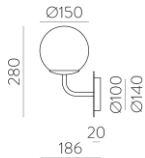

Parma

A3946180N

LED E27 1x15W

IMÁGENES / IMAGES / IMAGES

1.5mmax.
max.95

TIPO	TYPE	TYPE
Aplicue	Wall Lamp	Applique
ACABADO	FINISH	FINITION
Negro Mate/Opal	Matt Black/Opal	Noir Mat/Opal
MATERIAL	MATERIAL	MATIÈRE
Aluminio/Vidrio/Acero	Aluminium/Glass/Steel	Aluminium/Verre/Acier
DETALLES	DETAILS	DÉTAILS
(E27 max. Ø45 mm)	(E27 max. Ø45 mm)	(E27 max. Ø45 mm)

MEDIDAS / MEASURES

	Length (mm)	Width (mm)	Height (mm)		Gross (Kg)	Net (Kg)
Box 1	325	215	230	Weight 1	1,24	1,02
Box 2	0	0	0	Weight 2	0,00	0,00