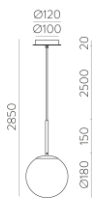

Parma

C3946080N

LED E27 1x15W

IMÁGENES / IMAGES / IMAGES

10max.
145mm
max.145

TIPO	TYPE	TYPE
Colgante	Pendant lamp	Suspension
ACABADO	FINISH	FINITION
Negro Mate/Opal	Matt Black/Opal	Noir Mat/Opal
MATERIAL	MATERIAL	MATIÈRE
Aluminio/Vidrio/Acero	Aluminium/Glass/Steel	Aluminium/Verre/Acier
DETALLES	DETAILS	DÉTAILS

MEDIDAS / MEASURES

	Length (mm)	Width (mm)	Height (mm)	KG	Gross (Kg)	Net (Kg)
Box 1	320	240	250	Weight 1	1,60	1,35
Box 2	0	0	0	Weight 2	0,00	0,00