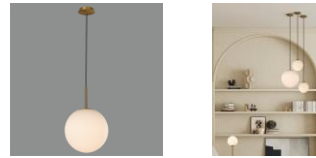

### IMÁGENES / IMAGES / IMAGES

⊙max  
165mm  
max.245

TIPO	TYPE	TYPE
Colgante	Pendant lamp	Suspension
ACABADO	FINISH	FINITION
Oro Viejo Mate/Opal	Matt Antique Gold/Opal	Or antique Mat/Opal
MATERIAL	MATERIAL	MATIÈRE
Aluminio/Vidrio/Acero	Aluminium/Glass/Steel	Aluminium/Verre/Acier
DETALLES	DETAILS	DÉTAILS