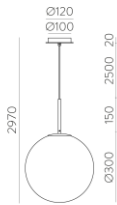

### IMÁGENES / IMAGES / IMAGES

⊙max  
165mm  
max.245

TIPO	TYPE	TYPE
Colgante	Pendant lamp	Suspension
ACABADO	FINISH	FINITION
Oro Viejo Mate/Opal	Matt Antique Gold/Opal	Or antique Mat/Opal
MATERIAL	MATERIAL	MATIÈRE
Aluminio/Vidrio/Acero	Aluminium/Glass/Steel	Aluminium/Verre/Acier
DETALLES	DETAILS	DÉTAILS

### MEDIDAS / MEASURES

	Length (mm)	Width (mm)	Height (mm)		Gross (Kg)	Net (Kg)
Box 1	470	380	390	Weight 1	2,65	2,08
Box 2	0	0	0	Weight 2	0,00	0,00