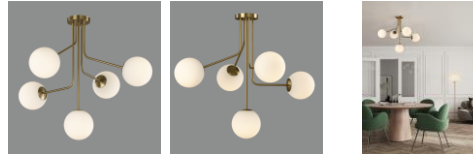

Parma

C39462800

LED E27 5x15W

IMÁGENES / IMAGES / IMAGES

Ø max. 145mm
max 95

TIPO	TYPE	TYPE
Colgante	Pendant lamp	Suspension
ACABADO	FINISH	FINITION
Oro Viejo Mate/Opal	Matt Antique Gold/Opal	Or antique Mat/Opal
MATERIAL	MATERIAL	MATIÈRE
Aluminio/Vidrio/Acero	Aluminium/Glass/Steel	Aluminium/Verre/Acier
DETALLES	DETAILS	DÉTAILS
(E27 max. Ø45 mm)	(E27 max. Ø45 mm)	(E27 max. Ø45 mm)