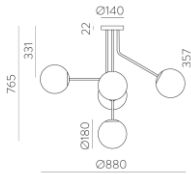

Parma

C39462800

LED E27 5x15W

IMÁGENES / IMAGES / IMAGES

Ø max. 145mm
max 95

TIPO	TYPE	TYPE
Colgante	Pendant lamp	Suspension
ACABADO	FINISH	FINITION
Oro Viejo Mate/Opal	Matt Antique Gold/Opal	Or antique Mat/Opal
MATERIAL	MATERIAL	MATIÈRE
Aluminio/Vidrio/Acero	Aluminium/Glass/Steel	Aluminium/Verre/Acier
DETALLES	DETAILS	DÉTAILS
(E27 max. Ø45 mm)	(E27 max. Ø45 mm)	(E27 max. Ø45 mm)

MEDIDAS / MEASURES

	Length (mm)	Width (mm)	Height (mm)		Gross (Kg)	Net (Kg)
Box 1	725	615	265	Weight 1	6,73	5,84
Box 2	0	0	0	Weight 2	0,00	0,00