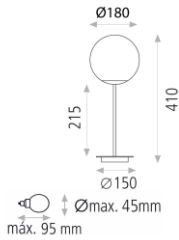

Parma

S39460800

LED E27 1x15W

IMÁGENES / IMAGES / IMAGES

TIPO	TYPE	TYPE
Sobremesa	Table lamp	Lampe de table
ACABADO	FINISH	FINITION
Oro Viejo Mate/Opal	Matt Antique Gold/Opal	Or antique Mat/Opal
MATERIAL	MATERIAL	MATIÈRE
Aluminio/Vidrio/Acero	Aluminium/Glass/Steel	Aluminium/Verre/Acier
DETALLES	DETAILS	DÉTAILS
(E27 max. Ø45 mm)	(E27 max. Ø45 mm)	(E27 max. Ø45 mm)

MEDIDAS / MEASURES

	Length (mm)	Width (mm)	Height (mm)	KG	Gross (Kg)	Net (Kg)
Box 1	565	245	250	Weight 1	3,00	2,62
Box 2	0	0	0	Weight 2	0,00	0,00