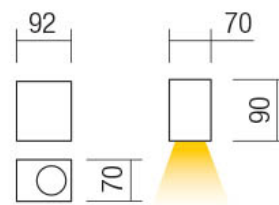

DATASHEET

FIȘA TEHNICĂ / SCHEMA DATI / ТЕХНИЧЕСКАЯ СПЕЦИФИКАЦИЯ /
ADATLAP / ЛИСТ С ДАННИ / DÁTOVÝ NÁROK

PUNTA

Art. 90151

EN - Wall lamp for exterior, direct light emission. ABS housing in dark grey, transparent polycarbonate diffuser.

RO - Aplică pentru exterior cu emisie luminoasă directă. Structură din ABS culoare gri închis, dispersor din policarbonat transparent.

IT - Applique per esterni, emissione luminosa diretta. Corpo in ABS colore grigio scuro, diffusore in policarbonato trasparente.

RU - Бра для наружного освещения, с прямым излучением. Корпус из пластика ABS темно-серого цвета, рассеиватель из прозрачного поликарбоната.

HU - Kültéri fali lámpa, direkt fényszórású. ABS sötét szürke szerkezet, áttetsző polikarbonát diszperzór.

BG - Стенна лампа за екстериор, директно излъчване на светлината. Тъмносив корпус от ABS, дифузьор от прозрачен поликарбонат.

SK - Nástenné exteriérové svetidlo, s priamym rozptylom svetla. Konštrukcia ABS v tmavošedej farbe, priehľadné polykarbonátové difúzory.

Product type / color	Wall lamp / Dark grey
Input voltage	230V, 50Hz
Lamp holder / power	GU10, 1 x max. 7W
Warranty (years)	2
Protection class	Class II
IP / IK rating	IP44 / IK08
Work temperature	-

Anti rust and corrosion treatment	No
Front sea suitable	Yes

Standards: EN60598-1:2015/A1:2018, EN 60598-2-3:2003 + A1:2011, EN 62493:2015, EN 62471:2008, EN IEC 62031: 2020, EN IEC 55015:2019/A11:2020, EN IEC 61000-3-2: 2019/A1:2021, EN 61000-3-3: 2013/A2: 2021, EN 61547:2009. Made in PRC.

REDO GROUP S.R.L. Str. Alexei Tolstoi, nr. 12, Bacău - 600093, ROMÂNIA.
Tel: +40 0234 514 492 / 546 620. Fax: +40 0234 546 677.

Last update:
08/2025