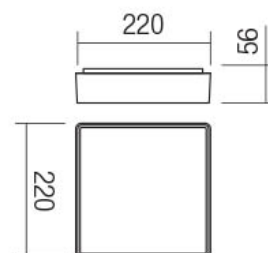

FIȘA TEHNICĂ / SCHEMA DATI / ТЕХНИЧЕСКАЯ СПЕЦИФИКАЦИЯ /
ADATLAP / ЛИСТ С ДАННИ / DÁTOVÝ NÁROK

MARINA

Art. 90157

EN - Ceiling lamp for exterior equipped with SMD LEDs, ABS housing in dark grey, opal polycarbonate diffuser.

RO - Plafonieră pentru exterior echipată cu LED-uri SMD, corp din ABS gri închis, dispersor din policarbonat opal.

IT - Plafoniera per esterni equipaggiata con LED SMD, corpo in ABS colore grigio scuro, diffusore in policarbonato opalino.

RU - Потолочный светильник для наружного освещения, оснащенный светодиодами SMD, корпус из ABS пластика темно-серого цвета, рассеиватель из опалового поликарбоната.

HU - Kültéri mennyezeti lámpa, SMD LED-el szerelve, ABS sötét szürke szerkezet, opál polikarbonát diszperzór.

BG - Таванна лампа за екстериор оборудвана със SMD светодиоди, тъмносив ABS корпус, дифузьор от опалов поликарбонат.

SK - Stropné exteriérové svietidlo vybavené LED diódami SMD, konštrukcia ABS v tmavo šedej farbe, opálový polykarbonátový difúzor.

Product type / color	Ceiling lamp / Dark grey
Input voltage	220-240V, 50/60Hz
Power	12W
Led type	SMD LED 2835, 81 pcs x 0,15W
Color temperature	3000K
Led luminous flux	1300 lm
System luminous flux	808 lm
CRI / Optics	≥80 / -
Control	ON/OFF
Øuse (lm) / Pon (w)	1300 / 11
FTM / ЛТМ	1 / 118.18
Energy efficiency class	E
Warranty (years)	3
Protection class	Class II
IP / IK rating	IP65 / IK06
Work temperature	-20° / +45°C
LED lifespan	50.000 hours