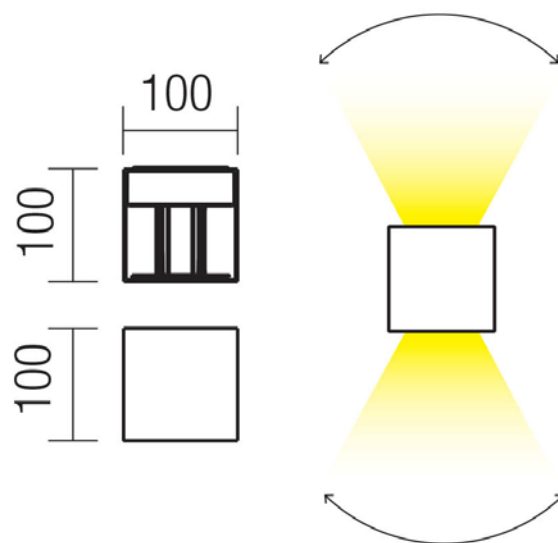

RU - Бра для наружного освещения, оснащенный силовыми светодиодами, с прямым /косвенным распределением света с регулируемым углом. Алюминиевый корпус, литый под давлением, окрашенный в электростатическом поле матового белого цвета, диффузоры из прозрачного стекла.

HU - Kültéri falilámpa, állítható szögű, direkt/indirekt fényszórású teljesítmény LED-ekkel felszerelve. Elektrosztatikus térben matfehérre festett, nyomás alatt öntött alumínium lámpatest, áttetsző üveg diszperzórokkal.

BG - Естериорен аплик, оборудван с LED-ове за мощност, с пряко/непряко разсейване на светлината с регулируем ъгъл. Тяло от алуминий лят под налягане, боядисан в матово бяло электростатично поле, разсейватели от прозрачно стъкло.

SK - Vonkajšie nástenné svietidlo, obsahuje POWER LED s priamym alebo nepriamym svietením a nastaviteľným uhlom. Hliníková zliatina matnej bielej farby, číry sklený difúzor.

Product type / color	Wall lamp / Sand white
Input voltage	110-240V, 50/60Hz
Power	2 x 6W
Led type	COB LED BRIDGELUX, 2 pcs x 6W
Color temperature	3000K
Led luminous flux	1160 lm
System luminous flux	850 lm
CRI / Optics	≥80 / 0/90°
Control	ON/OFF
Øuse (lm) / Pon (w)	1160 / 11
FTM / ЛТМ	0.926 / 97.65
Energy efficiency class	F
Warranty (years)	3
Protection class	Class I
IP / IK rating	IP54 / IK03
Work temperature	-20° / +45°C
LED lifespan	50.000 hours