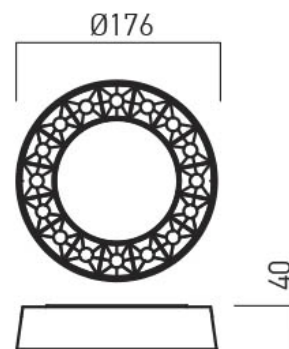

RU - Наружный потолочный светильник, оснащенный светодиодами SMD LEDs OSRAM, с алюминиевым корпусом, литым под давлением, с электростатической покраской в песочный белый цвет, с прозрачными поликарбонатными рассеивателями.

HU - Kültéri mennyezeti lámpa, OSRAM SMD LED-el szerelve, működtetőt tartalmaz. Magasnyomáson öntött alumínium lámpatest, elektrosztatikus mezőben festett matt fehér színű, áttetsző polikarbonát diszperzör.

BG - Таванно осветление за екстериор, оборудвано със SMD OSRAM LED-ове, корпус от алуминий, лят под налягане, боядисан в електростатично поле в матово бяло, дифузери от прозрачен поликарбонат.

SK - Exteriérové stropné svetidlo vybavené SMD LED diódami OSRAM, kryt z ľateho hliníka elektrostaticky lakovaný v pieskovo bielej farbe, priehľadné polykarbonátové difúzory.

Product type / color	Ceiling lamp / Sand white
Input voltage	220-240V, 50/60Hz
Power	12W
Led type	SMD OSRAM, 16 x 0,9W
Color temperature	3000K
Led luminous flux	1160 lm
System luminous flux	958 lm
CRI / Optics	≥80 / 30°
Control	ON/OFF
Øuse (lm) / Pon (w)	1160 / 11.88
FTM / JTM	0.926 / 90.42
Energy efficiency class	F
Warranty (years)	3
Protection class	Class I
IP / IK rating	IP65 / IK07
Work temperature	-20° / +45°C
LED lifespan	50.000 hours